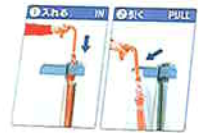

手をめらさず片手で入れて引くだけで
誰でも簡単操作。電源不要が魅力！
現代に求められるスピードと
スタイルをサービスします。

傘袋サービス機

(KP-96)

傘ぽん KP-96 (スタンダードタイプ)

¥122,000

本体:¥115,000、専用傘袋:¥7,000 (2,000枚)

- サイズ:巾332・奥行338・高さ840mm
- 重量:8.5kg
- 材質:本体 SUS-430ステンレススチール
焼付塗装(メタリックシルバー)
ヘッド ABS樹脂
- 方式:手動方式
- 収容数:2,000枚