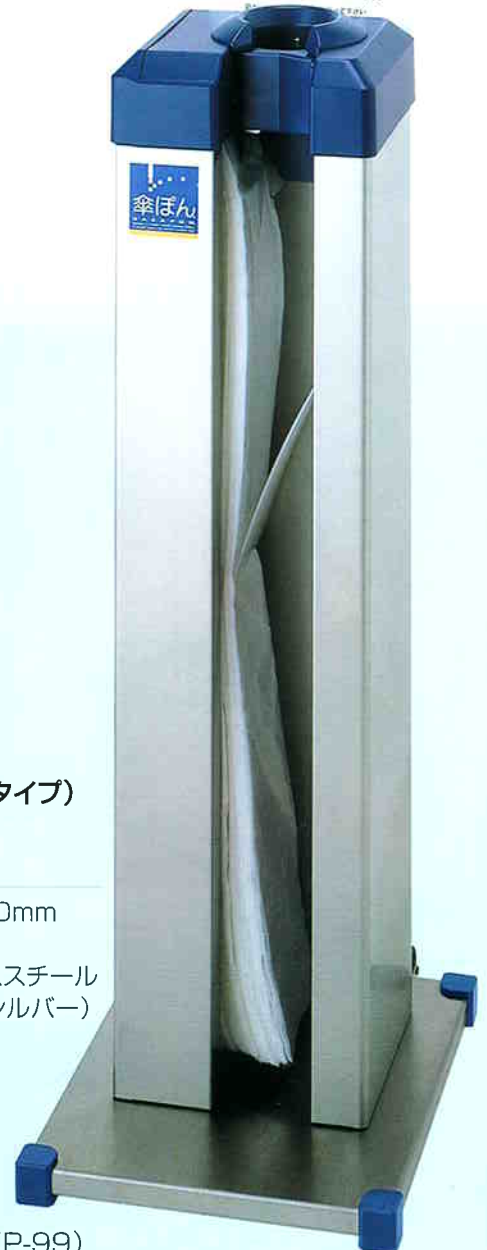

手をめらさず片手で入れて引くだけで
誰でも簡単操作。電源不要が魅力！
現代に求められるスピードと
スタイルをサービスします。

傘袋サービス機

(KP-96)

傘ぽん KP-96 (スタンダードタイプ)

¥122,000

本体:¥115,000、専用傘袋:¥7,000 (2,000枚)

- サイズ:巾332・奥行338・高さ840mm
- 重量:8.5kg
- 材質:本体 SUS-430ステンレススチール
焼付塗装(メタリックシルバー)
ヘッド ABS樹脂
- 方式:手動方式
- 収容数:2,000枚

傘袋サービス機

(KP-99)

傘ぽん KP-99 (スリムタイプ)

¥105,000

- サイズ:巾288・奥行338・高さ840mm
- 重量:7.0kg
- 材質:本体 SUS-430ステンレススチール
焼付塗装(メタリックシルバー)
ヘッド ABS樹脂
- 方式:手動方式
- 収容数:600枚
- 専用傘袋600枚付

特 徴

あらゆるシーンでお客様の雨の日の来店を快適に演出します。

とっても簡単、スピーディ

- 片手で楽に使える手軽さです。
- スピーディなので、お客さまの流れを止めません。
- お子様やお年寄りにも安心してご利用いただけます。
- サービスの充実、イメージアップにもつながります。

フロアの汚れ、スリップ事故を防止

- お客様の衣服や手荷物等の濡れと汚れを防ぎます。
- 商品や展示物を、雨水による濡れと汚れから守ります。
- 雨水によるスリップ事故を防ぎます。
- 電源がいらないので、コードによるつまづきや漏電の心配がありません。

場所をとらないコンパクト設計

- 複数台数を設置してもスペースを取りません。
- 落ち着いた色合いが、設置場所の美観を損ねません。
- 小型・軽量だから女性の方にも簡単に移動できます。
- 電源不要なのでコンセントのない場所にも設置できます。

経済的でフォローも万全

- 1台でかさ袋最大2,000枚までセット可能。
- 詰め替え用袋(1束200枚)のセットも簡単です。
- 詰め替え用袋は設置したままセットできます。
- 品質1年間保証。その後も万全のフォローをいたします。