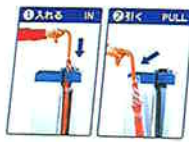

手をめらさず片手で入れて引くだけで
誰でも簡単操作。電源不要が魅力！
現代に求められるスピードと
スタイルをサービスします。

傘袋サービス機

(KP-96)

傘ぽん KP-96 (スタンダードタイプ)

¥122,000

本体:¥115,000、専用傘袋:¥7,000 (2,000枚)

- サイズ:巾332・奥行338・高さ840mm
- 重量:8.5kg
- 材質:本体 SUS-430ステンレススチール
焼付塗装(メタリックシルバー)
ヘッド ABS樹脂
- 方式:手動方式
- 収容数:2,000枚