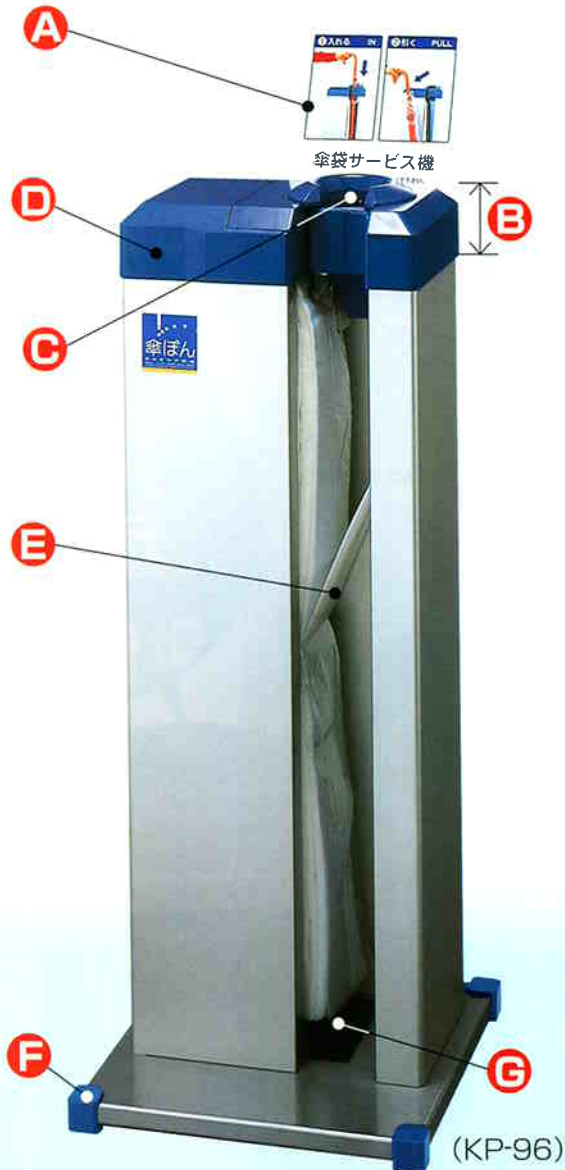

手をめらさず片手で入れて引くだけで
誰でも簡単操作。電源不要が魅力！
現代に求められるスピードと
スタイルをサービスします。

傘袋サービス機

(KP-96)

傘ぽん KP-96 (スタンダードタイプ)

¥122,000

本体:¥115,000、専用傘袋:¥7,000 (2,000枚)

- サイズ:巾332・奥行338・高さ840mm
- 重量:8.5kg
- 材質:本体 SUS-430ステンレススチール
焼付塗装(メタリックシルバー)
ヘッド ABS樹脂
- 方式:手動方式
- 収容数:2,000枚

傘袋サービス機

(KP-99)

傘ぽん KP-99 (スリムタイプ)

¥105,000

- サイズ:巾288・奥行338・高さ840mm
- 重量:7.0kg
- 材質:本体 SUS-430ステンレススチール
焼付塗装(メタリックシルバー)
ヘッド ABS樹脂
- 方式:手動方式
- 収容数:600枚
- 専用傘袋600枚付

特 徴

あらゆるシーンでお客様の雨の日の来店を快適に演出します。

とっても簡単、スピーディ

- 片手で楽に使える手軽さです。
- スピーディなので、お客さまの流れを止めません。
- お子様やお年寄りにも安心してご利用いただけます。
- サービスの充実、イメージアップにもつながります。

フロアの汚れ、スリップ事故を防止

- お客様の衣服や手荷物等の濡れと汚れを防ぎます。
- 商品や展示物を、雨水による濡れと汚れから守ります。
- 雨水によるスリップ事故を防ぎます。
- 電源がいらないので、コードによるつまづきや漏電の心配がありません。

場所をとらないコンパクト設計

- 複数台数を設置してもスペースを取りません。
- 落ち着いた色合いが、設置場所の美観を損ねません。
- 小型・軽量だから女性の方にも簡単に移動できます。
- 電源不要なのでコンセントのない場所にも設置できます。

経済的でフォローも万全

- 1台でかさ袋最大2,000枚までセット可能。
- 詰め替え用袋(1束200枚)のセットも簡単です。
- 詰め替え用袋は設置したままセットできます。
- 品質1年間保証。その後も万全のフォローをいたします。